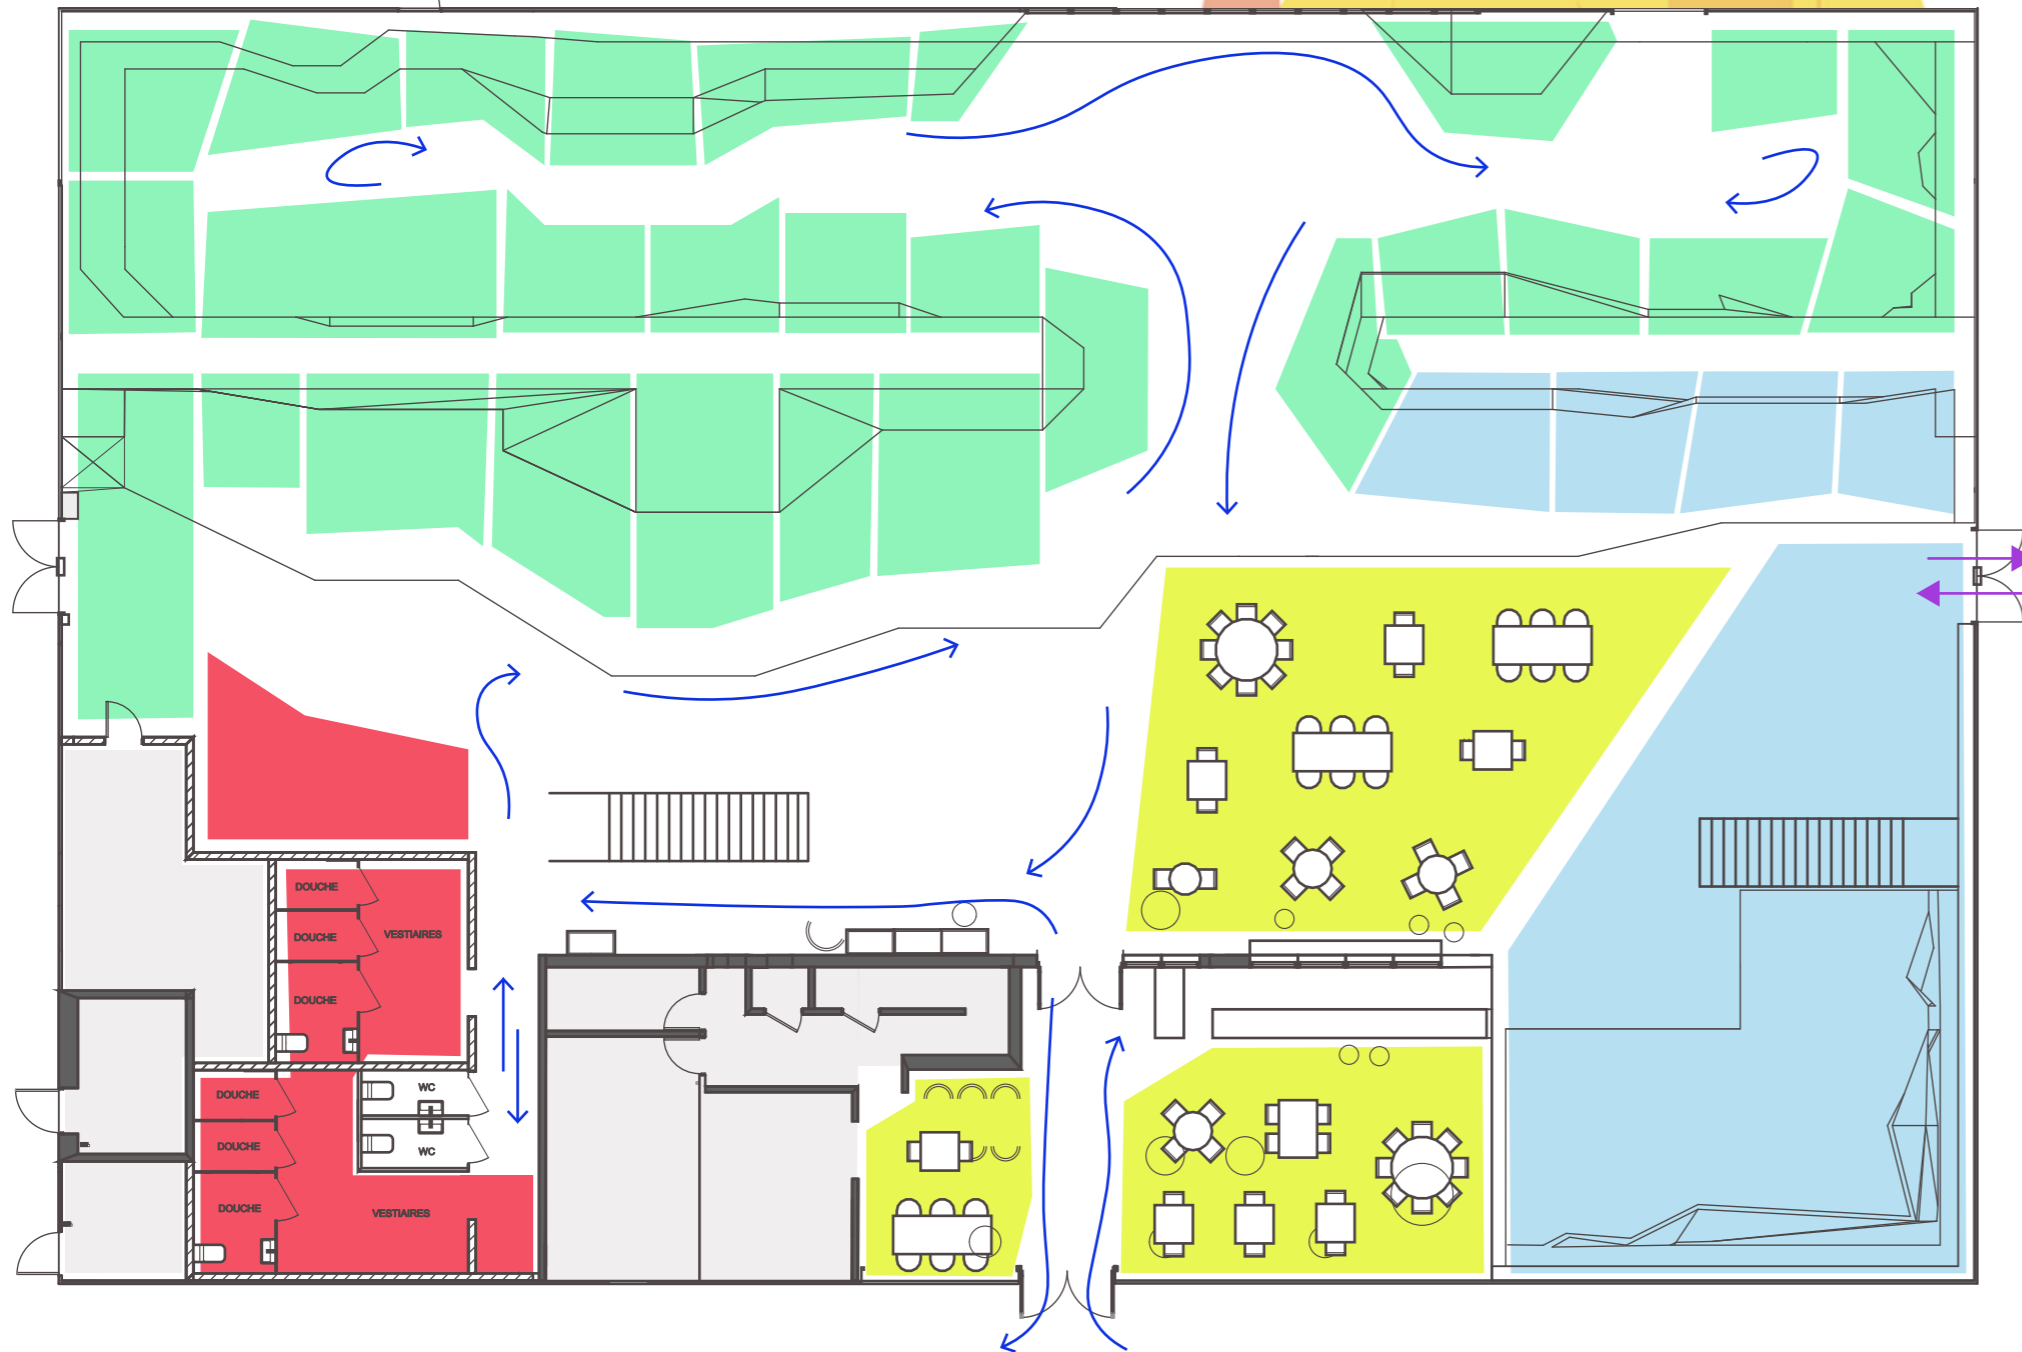

Masque obligatoire dans tout le bâtiment

Merci de respecter les mesures sanitaires suivantes

-  **ZONE DE CIRCULATION**
Ce sont des zones dynamiques dans lesquelles vous devez impérativement vous déplacer.
-  **ZONE CONDAMNEE**
Les vestiaires sont condamnés. Vous êtes priés de venir en tenue de sport et de vous doucher chez vous. Ces zones ne sont pas systématiquement désinfectées, merci de ne pas y circuler.
-  **ZONE D'ESCALADE INDIVIDUELLE**
Une seule personne par zone est admise. Chaque grimpeur doit se rendre d'une zone à une autre en utilisant les sens de circulation. Seule la magnésie liquide individuelle est autorisée. Des flacons de gel hydroalcoolique sont à votre disposition dans la salle. N'hésitez pas à vous en servir.
-  **ZONE DE RESTAURATION**
Avant d'entrer dans la zone de restauration, attendez que le personnel vous place sur une table désinfectée.
-  **ZONE PARENTS / ENFANTS**
Seuls les inscrits aux cours d'escalade, les enfants et leurs accompagnants étant grimpeurs sont autorisés à pénétrer dans cette zone.
-  **ACCES AU COURS D'ESCALADE**
Merci d'utiliser uniquement cet accès si votre enfant a cours d'escalade.